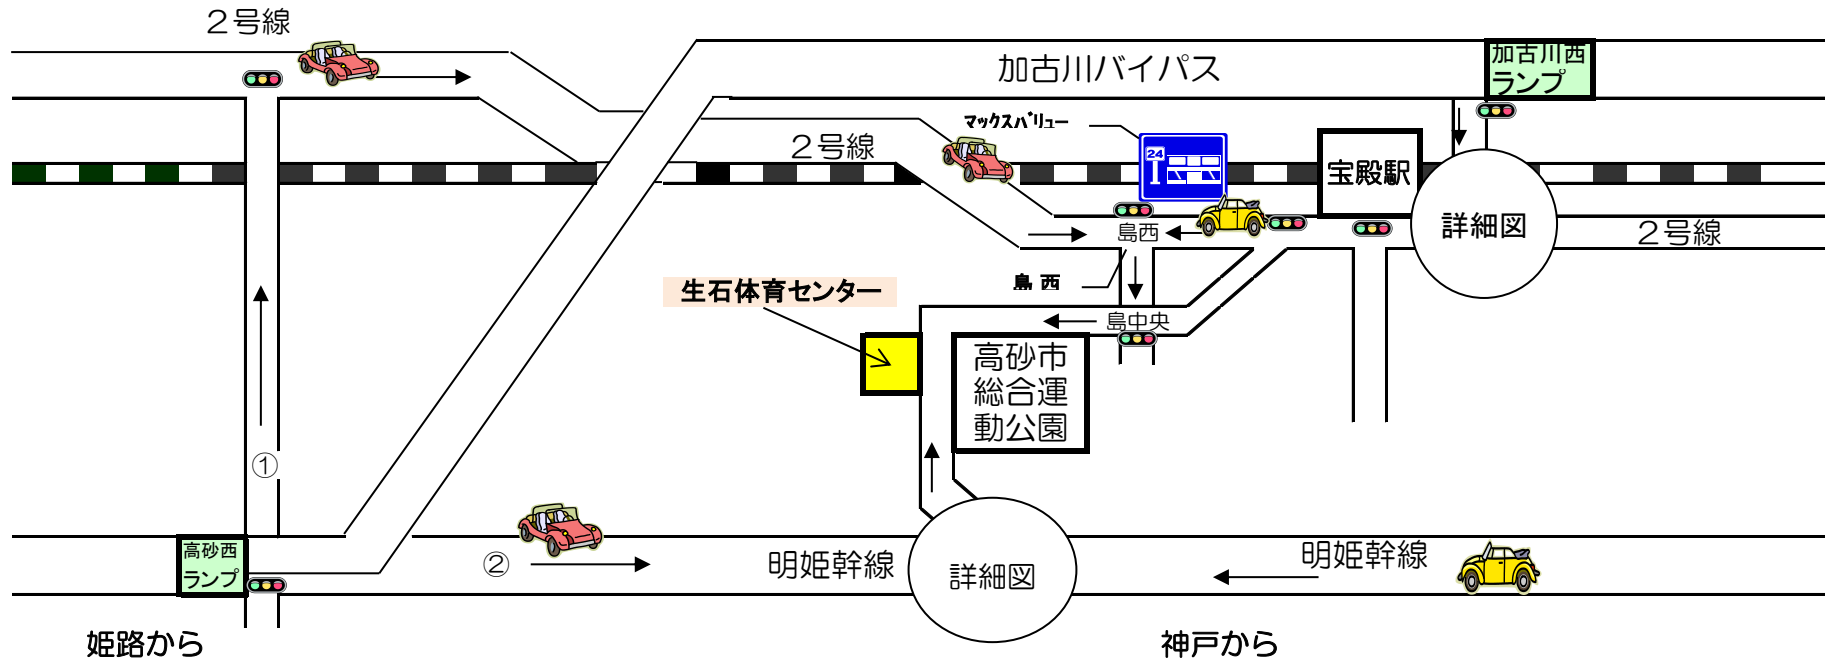

高砂市総合運動公園案内図

高砂市米田町島 526 番

079-432-9090

姫路から

- ① 高砂西ランプを出て、左折し2号線を走るルート。
- ② 高砂西ランプを出て、まっすぐ明姫幹線を走るルート。

神戸から

加古川西ランプを出て、左折し2号線を走るルート。